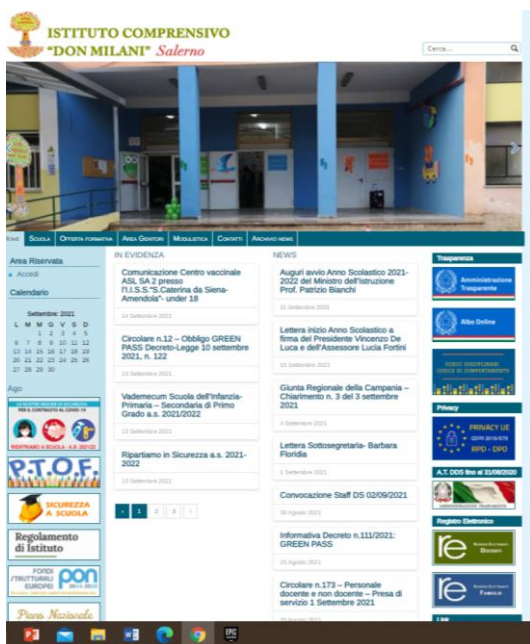

# ISTRUZIONI PER L'USO DELL'APPLICAZIONE REGISTRO ELETTRONICO FAMIGLIE DALLO SMARTPHONE

PER SCARICARE L'APP  
COLLEGARSI ALLA PAGINA  
DEL SITO

[www.icdonmilanisa.edu.it](http://www.icdonmilanisa.edu.it)

SCARICARE LA APP RE FAMILY DI  
AXIOS PER ANDRIOD O PER IOS

LA TROVATE ANCHE CERCANDO DA  
GOOGLE PLAY STORE PER TELEFONI  
(ANDROID) O DA APP STORE PER  
IPHONE

Cerca una scuola

Inserisci codice fiscale